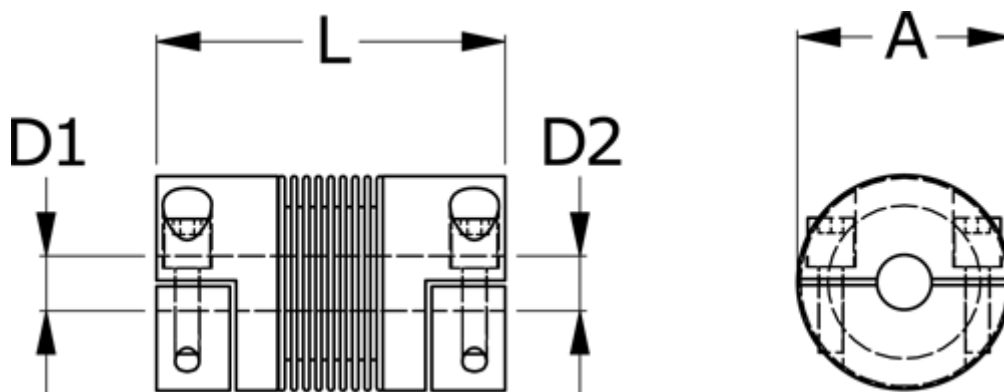

Varenummer: 33304H03001115050

Beskrivelse: Metalbælgkobling type 4H str.300
Længde 111 mm, boring 50/50 mm

Mål

A	= 110
D1	= 50
D2	= 50
L	= 111
Nom. moment NM (Tkn)	= 300